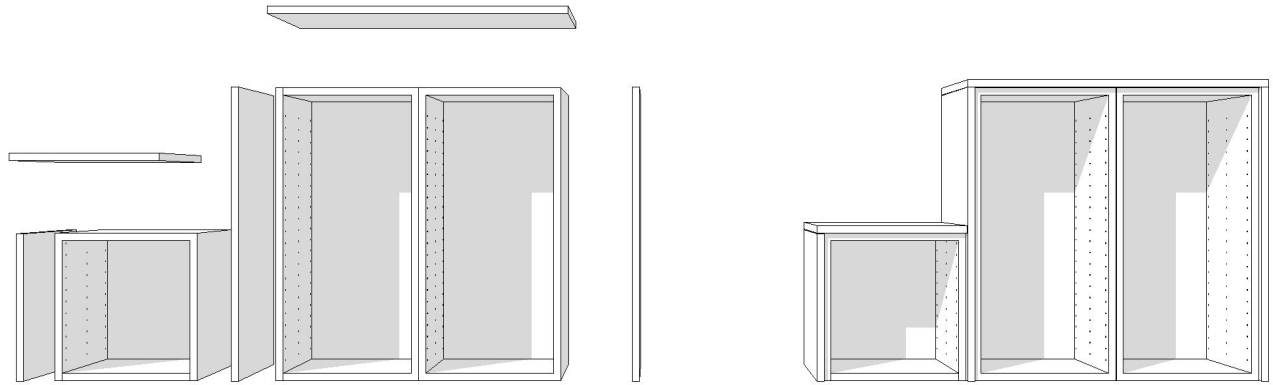

Mit unseren Designs kannst Du Deinen Ikea PLATSA Schränke individuell und persönlich gestalten.

Alle Informationen zu den Designs, Materialien und Farben findest Du auf unserer Homepage im Menu ["INFO"](#) bei den Katalogen

Gerne kannst Du auch im [Onlineshop eine Musterfront oder Materialmuster](#) für die Oberflächen und Farben bestellen.

Infos

Abhängig von der Griffhinterlegung können die Preise abweichen! Die aktuellen Preise aller Fronten findest Du im [Onlineshop](#)!

Alle Schränke müssen an die Wand montiert werden, Unterschränke und Hochschränke müssen auf den Füßen des Systems stehen.

Unsere Fronten, Blenden und Deckseiten haben eine Stärke von 18-20mm.

Unser Sortiment umfasst alle Ikea Formate für das PLATSA-System bis auf Schubladenfronten

Unsere Deckseiten können auch mit Übermaß bestellt werden, damit man sie an die Wände anpassen kann.

Neben unserem Standardsortiment fertigen wir auch Fronten, Türen, Seiten, Sockel und Tischplatten nach Maß.

Wenn Du Formate benötigst, die nicht in der Preisliste oder im Onlineshop enthalten sind, schick uns bitte eine [email](#)!

Ebenso fertigen wir Echtholzkorpusse aus weiß beschichteten Multiplexplatten an.

Die Schränke sind so gefertigt, dass man sämtliche Innenausstattungen von Ikea nutzen kann.

Außerdem bieten wir [Holzschubladen und Metallschubladen](#) für die PLATSA Schränke an