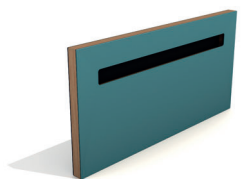

BLACK
FENIX® LAMINAT