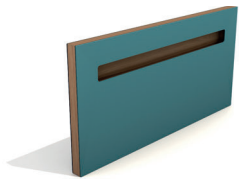

OAK
OILED OAK