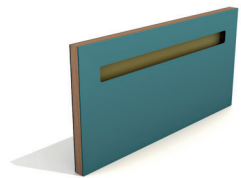

INDIA RED

ANTIKROSA

BRILLANTGELB

DELFTBLAU

SMARAGDGRÜN

CHINAROT

„ONE LINE“ COLORE

HANDLE VARIANTS