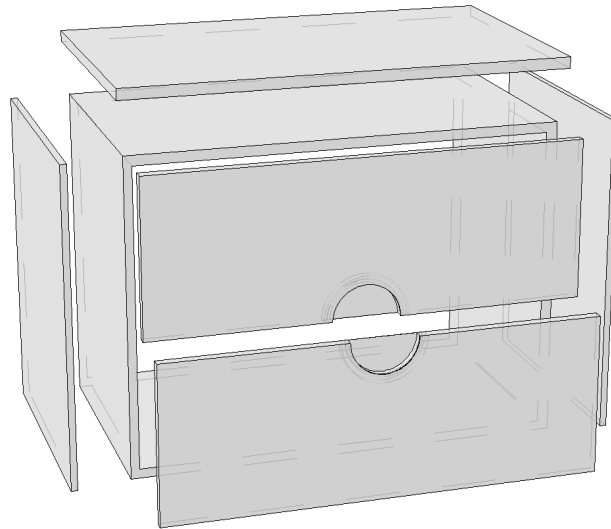

Mit unseren Designs kannst Du Deinen Ikea GODMORGON Badezimmermöbel individuell und persönlich gestalten.

Alle Informationen zu den Designs, Materialien und Farben findest Du auf unserer Homepage im Menu ["INFO"](#) bei den Katalogen

Gerne kannst Du auch im [Onlineshop eine Musterfront oder Materialmuster](#) für die Oberflächen und Farben bestellen.

Infos

Abhängig von der Griffhinterlegung können die Preise abweichen! Die aktuellen Preise aller Fronten findest Du im [Onlineshop](#)!

Alle Schränke müssen entsprechend der Aufbauanleitung an die Wand montiert werden

Unsere Fronten haben eine Stärke von 18-20mm, Deckseiten haben eine Stärke von ca 12mm.

Unser Sortiment umfasst alle Ikea Formate für das GODMORGON System.

Unsere Deckseiten können auch mit Übermaß bestellt werden, damit man sie an die Wände anpassen kann.

Neben unserem Standardsortiment fertigen wir auch Fronten, Türen, Seiten und Deckplatten nach Maß, auch in anderen Materialien.

Wenn Du Formate benötigst, die nicht in der Preisliste oder im Onlineshop enthalten sind, schick uns bitte eine [email](#)!

Ebenso fertigen wir Echtholzkorpuse aus weiß beschichteten Multiplexplatten an.

Die Schränke sind so gefertigt, dass man sämtliche Innenausstattungen von Ikea nutzen kann.

Außerdem bieten wir [Holzschubladen und Metallschubladen](#) an