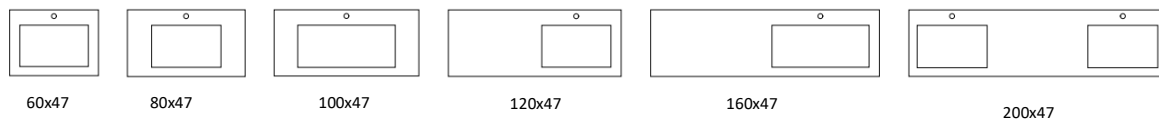

Armaturlochbohrung lt. Individueller Bestellung

Deckplatten_12mm_Corion

Armaturlochbohrung lt. Individueller Bestellung

Dimension in cm	Preisgruppe 1	Preisgruppe 3
60X47	196,80 €	247,80 €
80X47	261,20 €	330,24 €
100X47	327,00 €	412,80 €
120X47	392,50 €	495,36 €
160X47	523,20 €	660,48 €
200X47	654,00 €	825,60 €