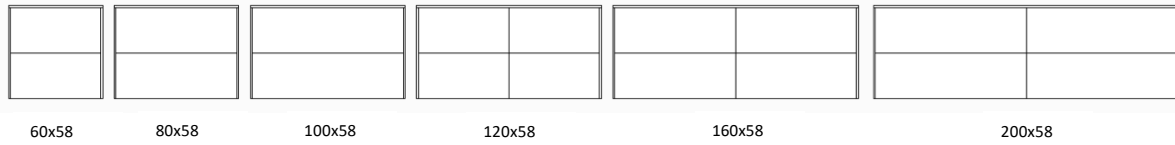

Schrank Kombinationen und ihre Dimensionen

Die Endmaße sind der jeweiligen Stärke/Material der Seitenwandbestellung angepasst.

DESIGN „SENZA M.“