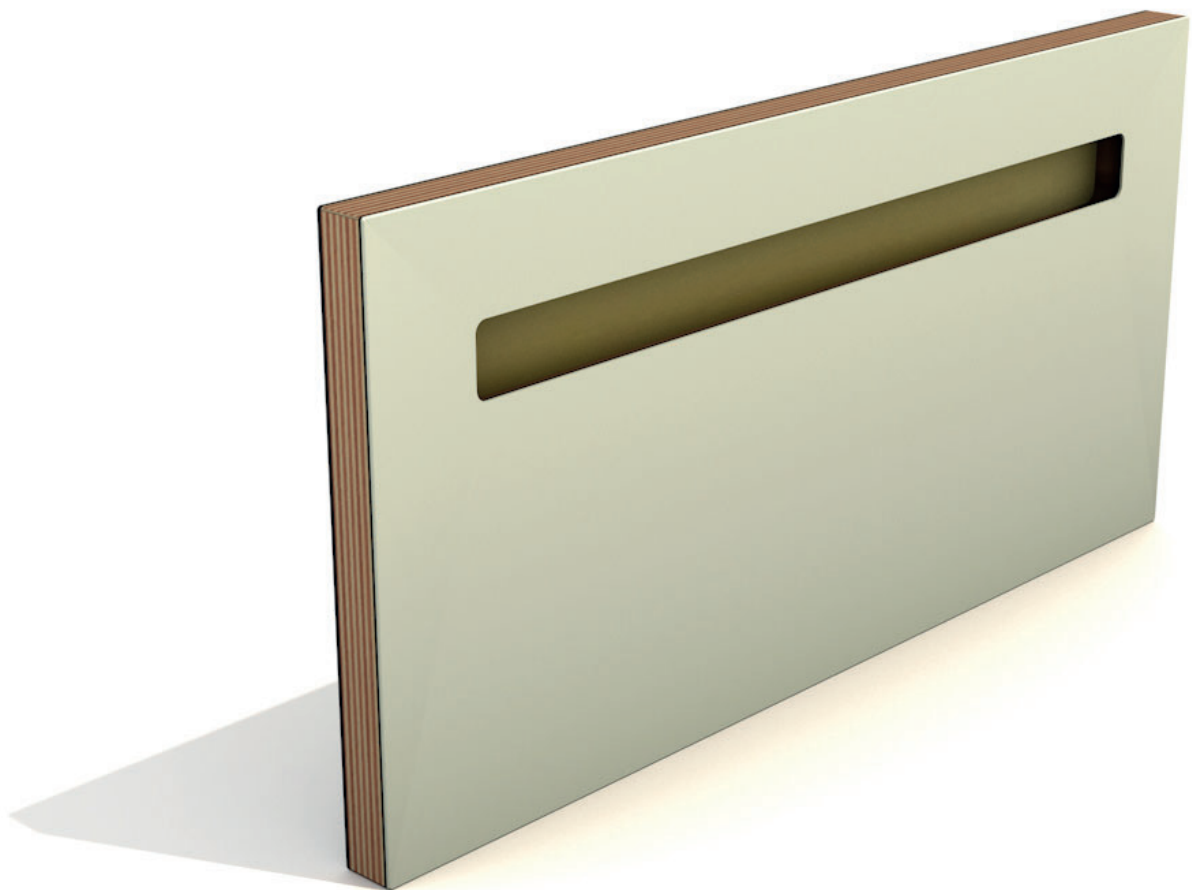

BLACK
FENIX® LAMINAT

OAK
OILED OAK

MONOCHROM
MONOCHROME

neuvermoebelt®

„ROUND UP“ PURE

LINOLEUM COLOURS

MUSHROOM

VAPOUR