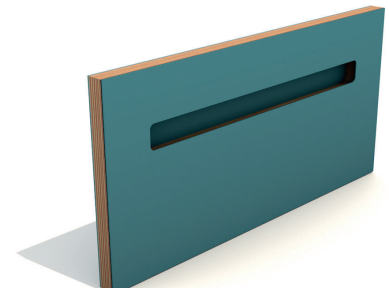

MONOCHROM
MONOCHROME