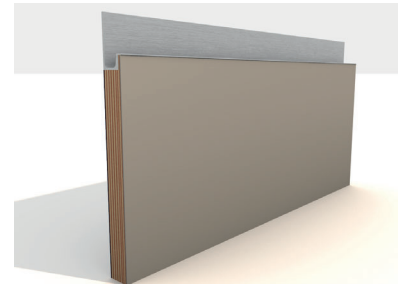

SILBER
SILVER

„KLAR LINJE“ COLORE

LAMINAT COLOURS

VANILLA

KASCHMIR

PISTACHIOS GREEN

GLACIER BLUE

FJORD GREEN