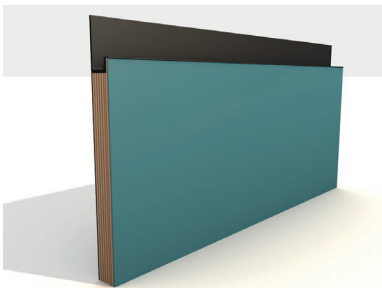

„KLAR LINJE“ COLORE

HANDLE VARIANTS

SCHWARZ ELOXIERT
BLACK ANODISED