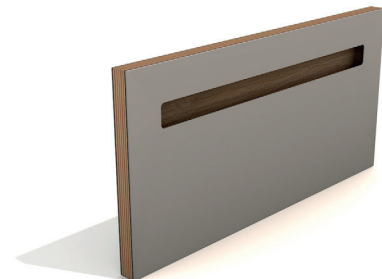

BLACK
FENIX® LAMINAT

OAK
OILED OAK

MONOCHROM
MONOCHROME

„ONE LINE“ COLORE

LAMINAT COLOURS

VANILLA

KASCHMIR

PISTACHIOS GREEN