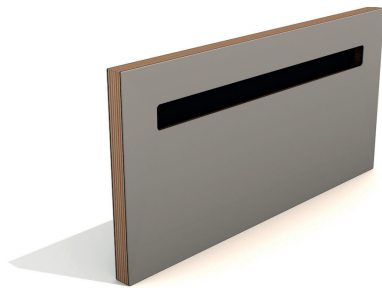

BLACK
FENIX® LAMINAT

OAK
OILED OAK

MONOCHROM
MONOCHROME

„ONE LINE“ COLORE

LAMINAT COLOURS

VANILLA

KASCHMIR

PISTACHIOS GREEN