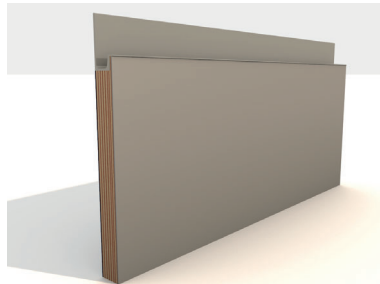

CHAMPAGNER
CHAMPAGNE