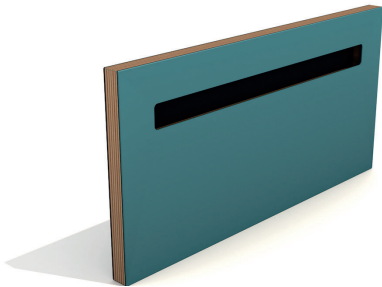

BLACK
FENIX® LAMINAT