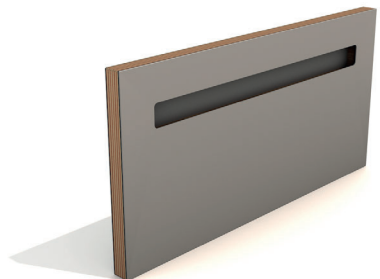

BLACK
FENIX® LAMINAT

OAK
OILED OAK

MONOCHROM
MONOCHROME

„ONE LINE“ COLORE

LAMINAT COLOURS

VANILLA

KASCHMIR

PISTACHIOS GREEN