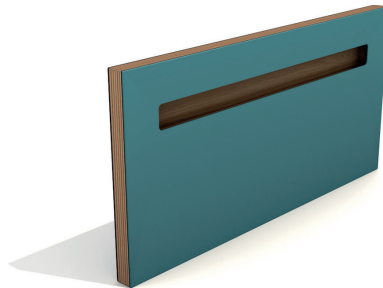

OAK
OILED OAK