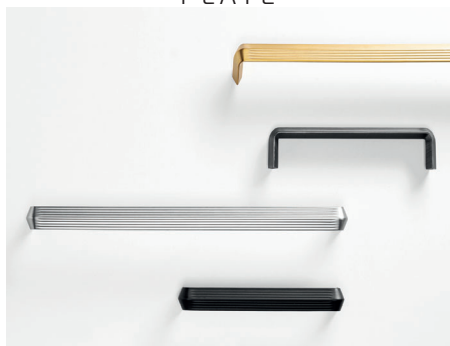

A FEW EXAMPLES.:

ARPA

PLATE

FLOID

LUV

LINES

LUV

„SENZA M.“ COLORE