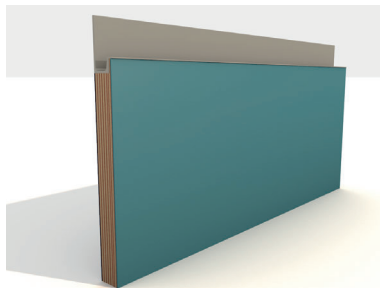

CHAMPAGNER
CHAMPAGNE