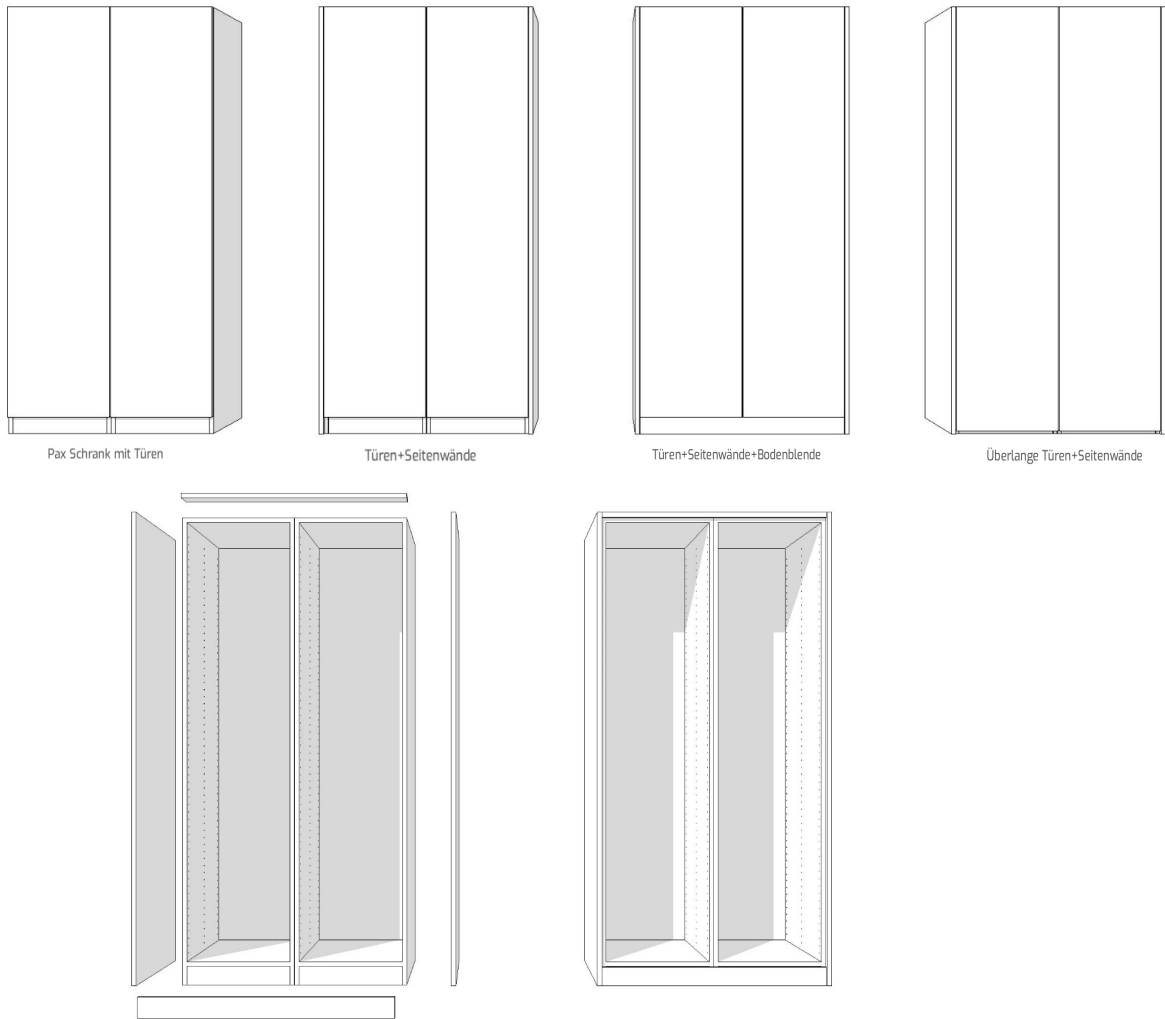

Mit unseren Designs kannst Du Deinen Ikea PAX Schränke individuell und persönlich gestalten.

Alle Informationen zu den Designs, Materialien und Farben findest Du auf unserer Homepage im Menu "INFO" bei den Katalogen

Gerne kannst Du auch im [Onlineshop eine Musterfront oder Materialmuster](#) für die Oberflächen und Farben bestellen.

Infos

Abhängig von der Griffhinterlegung können die Preise abweichen! Die aktuellen Preise aller Fronten findest Du im [Onlineshop](#) !

Alle Schränke müssen an die Wand montiert werden, Unterschränke und Hochschränke müssen auf den Füßen des Systems stehen.

Unsere Fronten, Blenden und Deckseiten haben eine Stärke von 18-20mm.

Unser Sortiment umfasst alle Ikea Formate für das PAX Schranksystem.

Unsere Deckseiten können auch mit Übermaß bestellt werden, damit man sie an die Wände anpassen kann.

Neben unserem Standardsortiment fertigen wir auch Fronten, Türen, Seiten, Sockel und Tischplatten nach Maß.

Wenn Du Formate benötigst, die nicht in der Preisliste oder im Onlineshop enthalten sind, schick uns bitte eine [email](#) !

Ebenso fertigen wir Echtholzkorpuse aus weiß beschichteten Multiplexplatten an.

Die Schränke sind so gefertigt, dass man sämtliche Innenausstattungen von Ikea nutzen kann.

Außerdem bieten wir [Holzschubladen und Metallschubladen](#) an

Die Preisliste ist bis zum Erscheinen einer neuen Preisliste gültig. Vorbehaltlich Irrtum oder Druckfehler